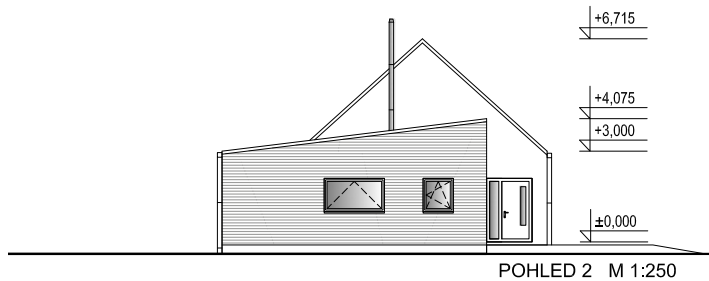

Legenda místností		
1.01	zádveř	
1.02	technická místnost	4,5 m ²
1.03	chodba	5,3 m ²
1.04	obytný prostor + kk	8,3 m ²
1.05	pokoj	46,2 m ²
1.06	pokoj	11,3 m ²
1.07	ložnice	11,3 m ²
1.08	koupelna	12,5 m ²
1.09	wc	9,9 m ²
1.10	šatna	1,3 m ²
1.11	wc	4,3 m ²
Podlahová plocha		1,5 m²
Celková zastavěná plocha RD		116,4 m²
		146,4 m ²