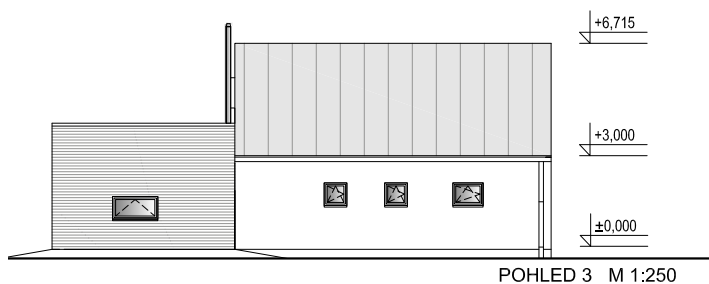

Legenda místností		
1.01	zádveř	
1.02	technická místnost	4,5 m ²
1.03	chodba	5,3 m ²
1.04	obytný prostor + kk	8,3 m ²
1.05	pokoj	46,2 m ²
1.06	pokoj	11,3 m ²
1.07	ložnice	11,3 m ²
1.08	koupelna	12,5 m ²
1.09	wc	9,9 m ²
1.10	šatna	1,3 m ²
1.11	wc	4,3 m ²
Podlahová plocha		1,5 m²
Celková zastavěná plocha RD		116,4 m²
		146,4 m ²