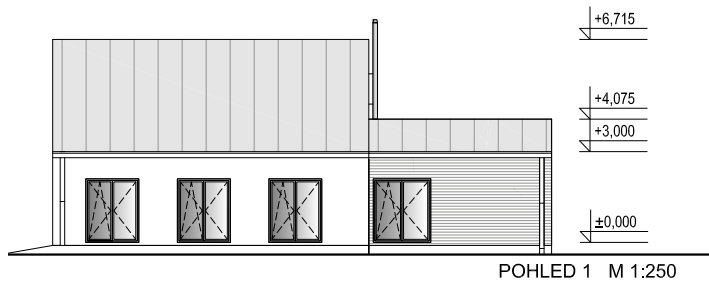

Legenda místností		
1.01	zádveř	
1.02	technická místnost	4,5 m ²
1.03	chodba	5,3 m ²
1.04	obytný prostor + kk	8,3 m ²
1.05	pokoj	46,2 m ²
1.06	pokoj	11,3 m ²
1.07	ložnice	11,3 m ²
1.08	koupelna	12,5 m ²
1.09	wc	9,9 m ²
1.10	šatna	1,3 m ²
1.11	wc	4,3 m ²
Podlahová plocha		1,5 m²
Celková zastavěná plocha RD		116,4 m²
		146,4 m ²