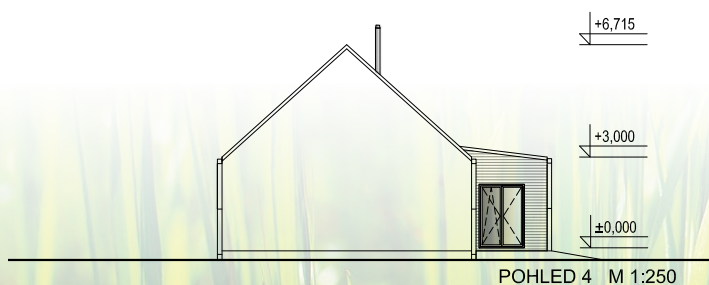

EKOPANELY®

od příčky po celý dům

EKO TOP I přízemní variabilní typový dům 4 + kk

Legenda místností		
1.01	zádveř	
1.02	technická místnost	4,5 m²
1.03	chodba	5,3 m²
1.04	obytný prostor + kk	8,3 m²
1.05	pokoj	46,2 m²
1.06	pokoj	11,3 m²
1.07	ložnice	11,3 m²
1.08	koupelna	12,5 m²
1.09	wc	9,9 m²
1.10	šatna	1,3 m²
1.11	wc	4,3 m²
Podlahová plocha		1,5 m²
Celková zastavěná plocha RD		116,4 m²
		146,4 m²

EKOPANELY SERVIS s.r.o.

Jedousov 64, 535 01 Přelouč, Česká republika

tel: +420 778 766 765, email: stavby@ekopanely.cz, www.ekopanely.cz