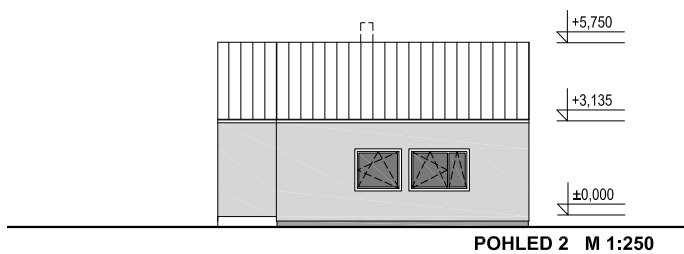

## ALFA 83+30 přízemní typový dům 4 + kk

Legenda místností		
1.01	zádveř	4,7 m <sup>2</sup>
1.02	samostatné wc	1,5 m <sup>2</sup>
1.03	pokoj	11,1 m <sup>2</sup>
1.04	ložnice	13,6 m <sup>2</sup>
1.05	obytný prostor + kk	28,5 m <sup>2</sup>
1.06	koupelna	5,3 m <sup>2</sup>
1.07	chodba	3,6 m <sup>2</sup>
1.08	ložnice	14,6 m <sup>2</sup>
1.09	koupelna	3,2 m <sup>2</sup>
Podlahová plocha		86,1 m <sup>2</sup>
Celková zastavěná plocha RD		112,5 m <sup>2</sup>