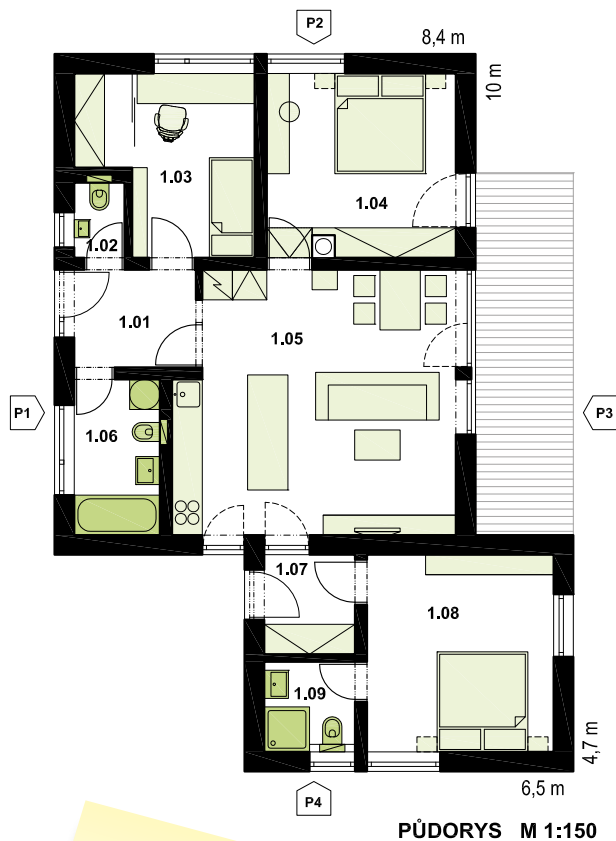

## ALFA 83+30 přízemní typový dům 4 + kk

Legenda místností		
1.01	zádveř	4,7 m <sup>2</sup>
1.02	samostatné wc	1,5 m <sup>2</sup>
1.03	pokoj	11,1 m <sup>2</sup>
1.04	ložnice	13,6 m <sup>2</sup>
1.05	obytný prostor + kk	28,5 m <sup>2</sup>
1.06	koupelna	5,3 m <sup>2</sup>
1.07	chodba	3,6 m <sup>2</sup>
1.08	ložnice	14,6 m <sup>2</sup>
1.09	koupelna	3,2 m <sup>2</sup>
Podlahová plocha		86,1 m <sup>2</sup>
Celková zastavěná plocha RD		112,5 m <sup>2</sup>