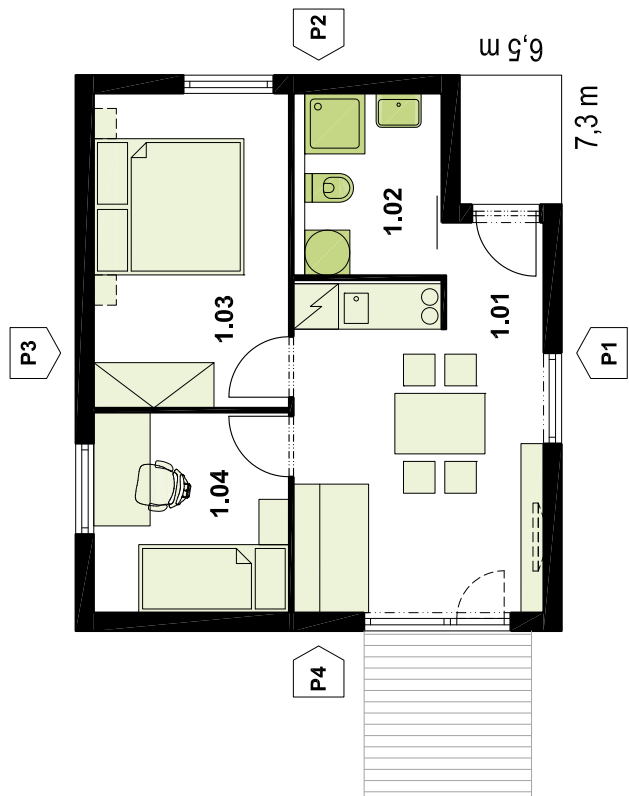

POHLED 1 M 1:200

POHLED 2 M 1:200

POHLED 3 M 1:200

POHLED 4 M 1:200

PŮDORYS M 1:100

Legenda místností		
1.01	obytný prostor + kk	15,6 m ²
1.02	koupelna	4,7 m ²
1.03	ložnice	10,8 m ²
1.04	pokoj	6,9 m ²
Podlahová plocha		38 m²
Celková zastavěná plocha		45 m²