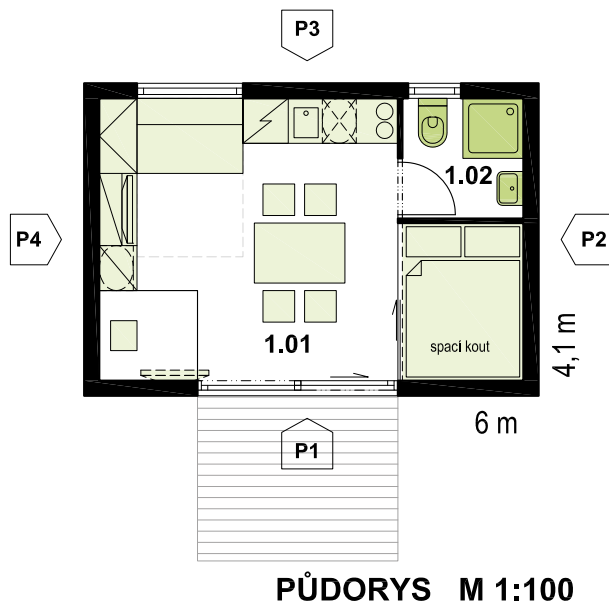

Legenda místností	
1.01	obytný prostor + kk
1.02	koupelna
Podlahová plocha	
	18,3 m ²
Celková zastavěná plocha	
	2,6 m ²
	20,9 m²
	24,6 m ²

EKOPANELY SERVIS s.r.o.

Jedousov 64, 535 01 Přelouč, Česká republika