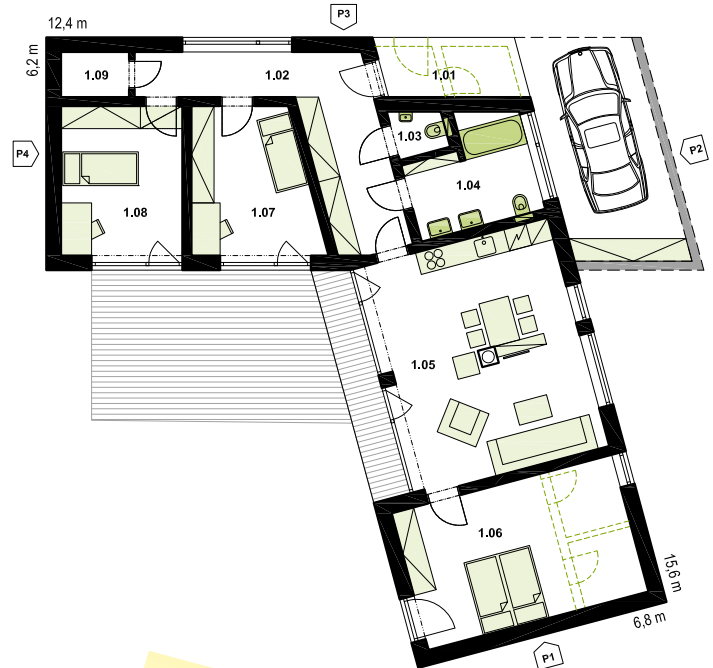

## EKO TOP III přízemní variabilní typový dům 4 + kk

POHLED 1 M 1:250

POHLED 2 M 1:250

POHLED 3 M 1:250

POHLED 4 M 1:250

PŮDORYS M 1:200

### Legenda místností

1.01	zavětrí	6,0 m <sup>2</sup>
1.02	chodba	15,9 m <sup>2</sup>
1.03	samostatné wc	1,6 m <sup>2</sup>
1.04	koupelna	8,4 m <sup>2</sup>
1.05	obytná místnost + kk	31,6 m <sup>2</sup>
1.06	ložnice	22,7 m <sup>2</sup>
1.07	pokoj	12,3 m <sup>2</sup>
1.08	pokoj	12,8 m <sup>2</sup>
1.09	technická místnost	2,1 m <sup>2</sup>
Podlahová plocha (bez garáže)		113,4 m <sup>2</sup>
Celková zastavěná plocha RD		150,3 m <sup>2</sup>
Celková zastavěná plocha RD vč. garáže		171,1 m <sup>2</sup>