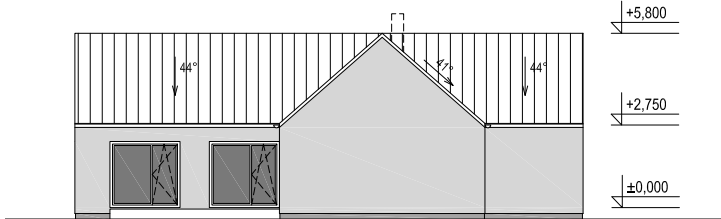

## EKO TOP III přízemní variabilní typový dům 4 + kk

POHLED 1 M 1:250

POHLED 2 M 1:250

POHLED 3 M 1:250

POHLED 4 M 1:250

PŮDORYS M 1:200