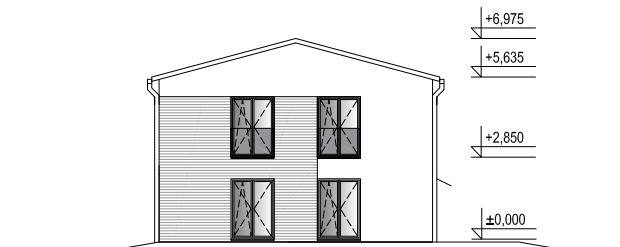

## EKO TOP II

patrový variabilní typový dům 5 + kk

POHLED 1 M 1:250

POHLED 2 M 1:250

POHLED 3 M 1:250

POHLED 4 M 1:250

PŮDORYS 1.NP M 1:150

PŮDORYS 2.NP M 1:150