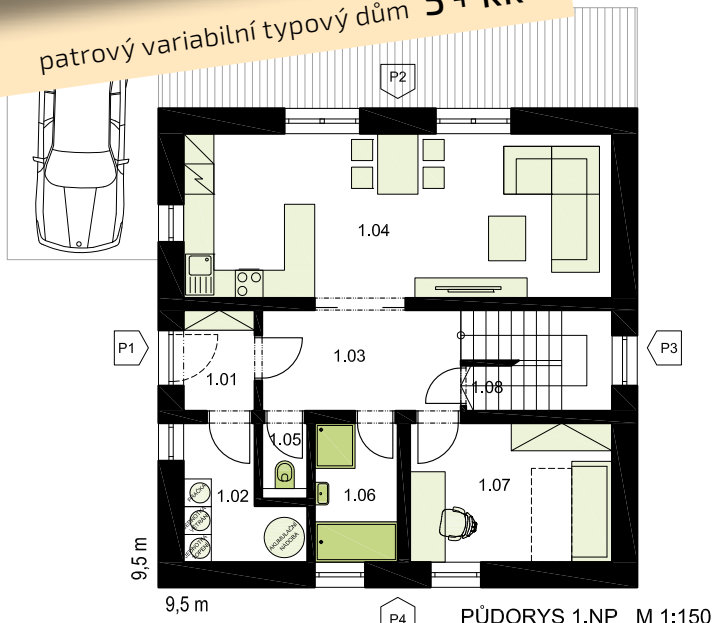

EKOPANELY®

od příčky po celý dům

EKO TOP II

patrový variabilní typový dům 5 + kk

Legenda místností					
1.01	zádveř	3,0 m²	2.01	chodba	4,7 m²
1.02	technická místnost	5,5 m²	2.02	ložnice	4,7 m²
1.03	chodba	8,2 m²	2.03	koupelna + wc	15,5 m²
1.04	obytný prostor + kk	29,4 m²	2.04	pokoj	15,7 m²
1.05	wc	1,5 m²	2.05	pokoj	15,1 m²
1.06	koupelna	4,7 m²			13,8 m²
1.07	pokoj/pracovna	11,6 m²			
1.08	prostor schodiště	6,0 m²			
Podlahová plocha				134,7 m²	
Celková zastavěná plocha RD				90,3 m²	

EKOPANELY SERVIS s.r.o.

Jedousov 64, 535 01 Přelouč, Česká republika

tel: +420 778 766 765, email: stavby@ekopanely.cz, www.ekopanely.cz