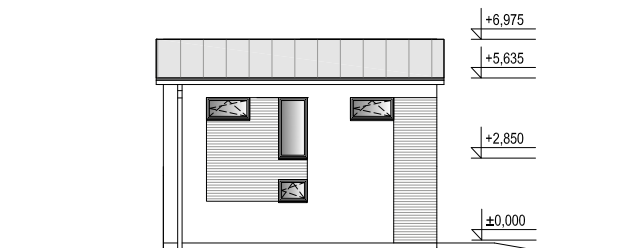

## EKO TOP II

patrový variabilní typový dům 5 + kk

POHLED 1 M 1:250

POHLED 2 M 1:250

POHLED 3 M 1:250

POHLED 4 M 1:250

PŮDORYS 1.NP M 1:150

PŮDORYS 2.NP M 1:150