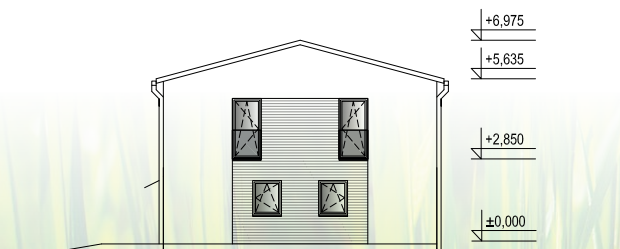

## EKO TOP II

patrový variabilní typový dům 5 + kk

POHLED 1 M 1:250

POHLED 2 M 1:250

POHLED 3 M 1:250

POHLED 4 M 1:250

PŮDORYS 1.NP M 1:150

PŮDORYS 2.NP M 1:150