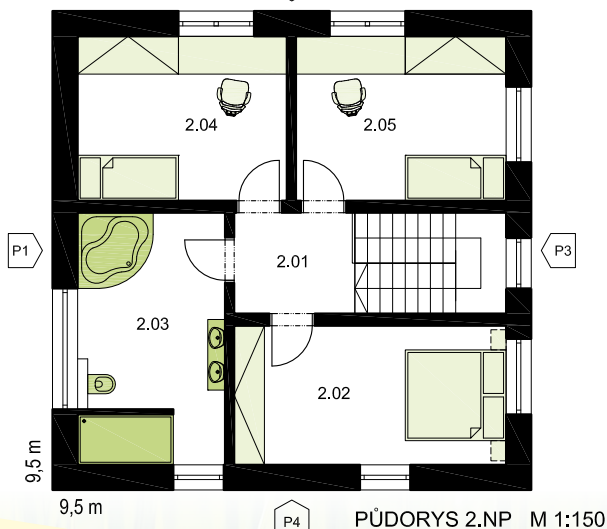

PŮDORYS 1.NP M 1:150

PŮDORYS 2.NP M 1:150

Legenda místností					
1.01	zádveř	3,0 m²	2.01	chodba	4,7 m²
1.02	technická místnost	5,5 m²	2.02	ložnice	4,7 m²
1.03	chodba	8,2 m²	2.03	koupelna + wc	15,5 m²
1.04	obytný prostor + kk	29,4 m²	2.04	pokoj	15,7 m²
1.05	wc	1,5 m²	2.05	pokoj	15,1 m²
1.06	koupelna	4,7 m²			13,8 m²
1.07	pokoj/pracovna	11,6 m²			
1.08	prostor schodiště	6,0 m²			
Podlahová plocha				134,7 m²	
Celková zastavěná plocha RD				90,3 m²	

EKOPANELY SERVIS s.r.o.

Jedousov 64, 535 01 Přelouč, Česká republika

tel: +420 778 766 765, email: stavby@ekopanely.cz, www.ekopanely.cz