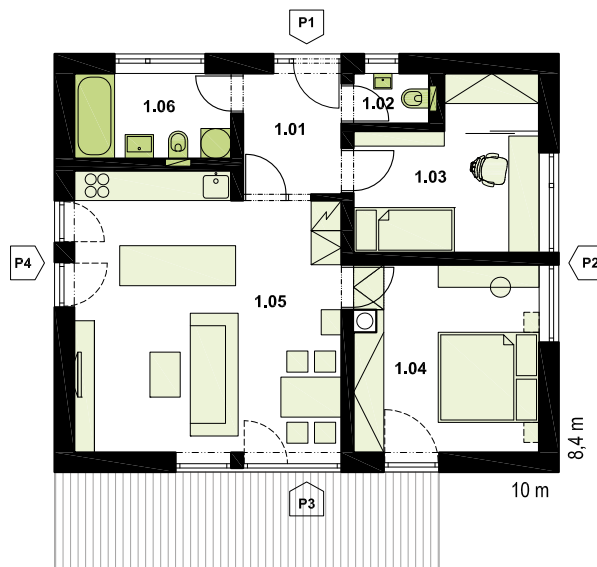

## ALFA 83 přízemní typový dům 3 + kk

POHLED 1 M 1:250

POHLED 2 M 1:250

POHLED 3 M 1:250

POHLED 4 M 1:250

PŮDORYS M 1:150

Legenda místností	
1.01	zádveř
1.02	samostatné wc
1.03	pokoj
1.04	ložnice
1.05	obytný prostor + kk
1.06	koupelna
<b>Podlahová plocha</b>	
<b>Celková zastavěná plocha RD</b>	
	4,7 m <sup>2</sup>
	1,5 m <sup>2</sup>
	11,1 m <sup>2</sup>
	13,6 m <sup>2</sup>
	28,5 m <sup>2</sup>
	5,3 m <sup>2</sup>
	64,7 m <sup>2</sup>
	83,5 m <sup>2</sup>